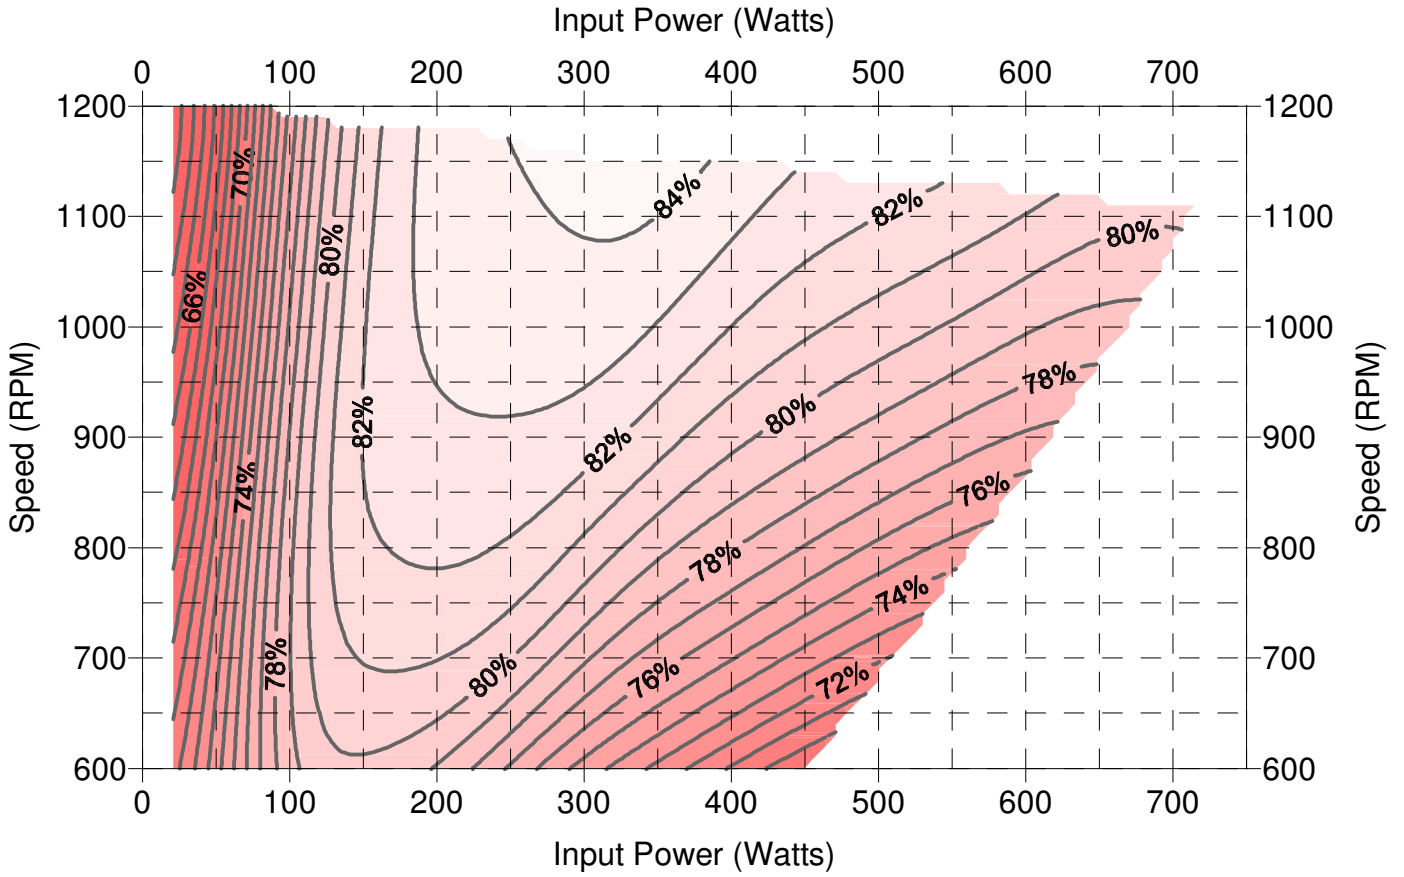

X13 3/4 HP 230V Efficiency Map