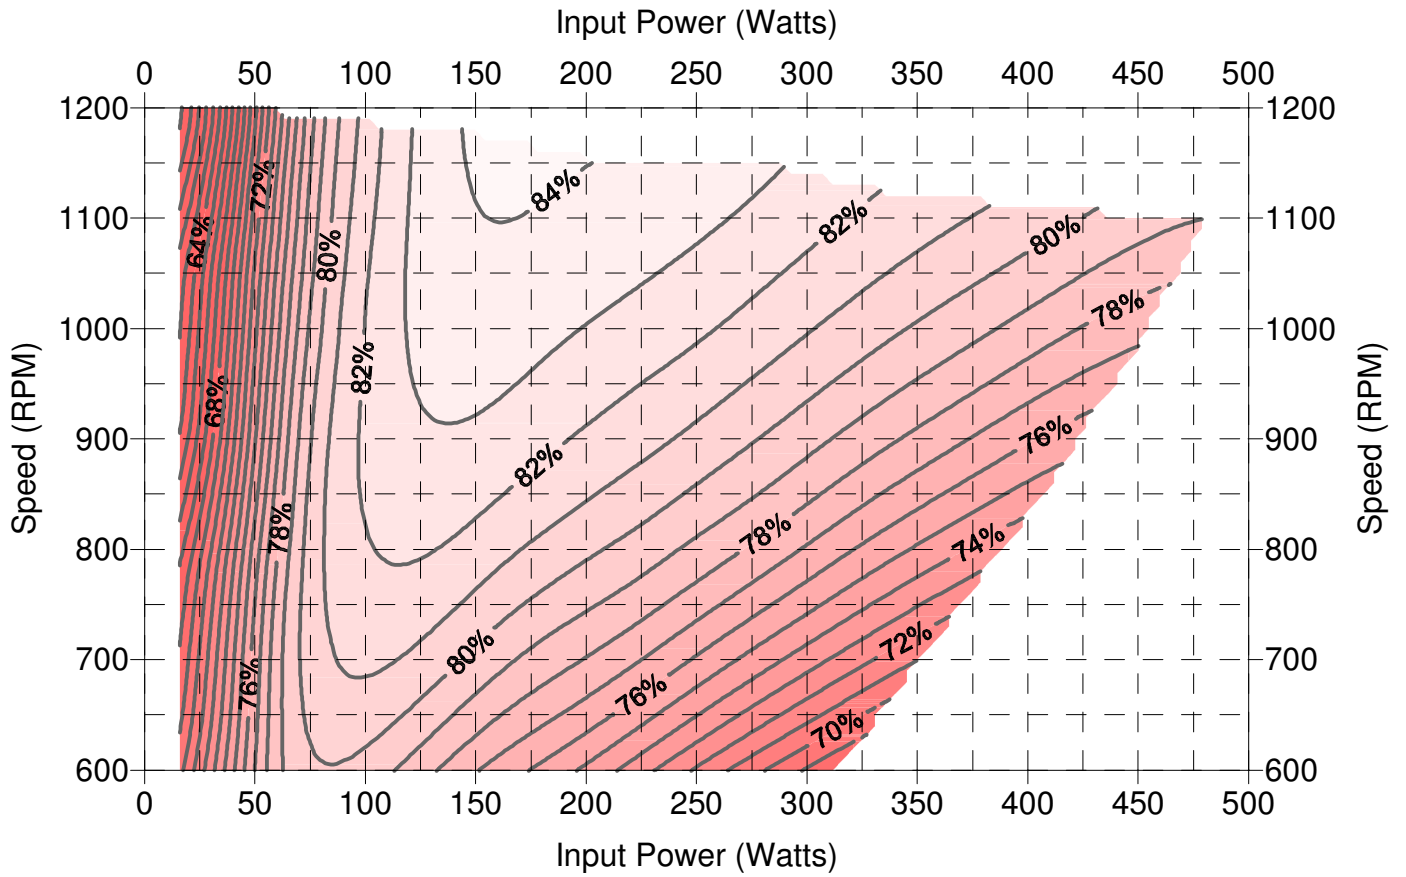

X13 1/2 HP 230V Efficiency Map