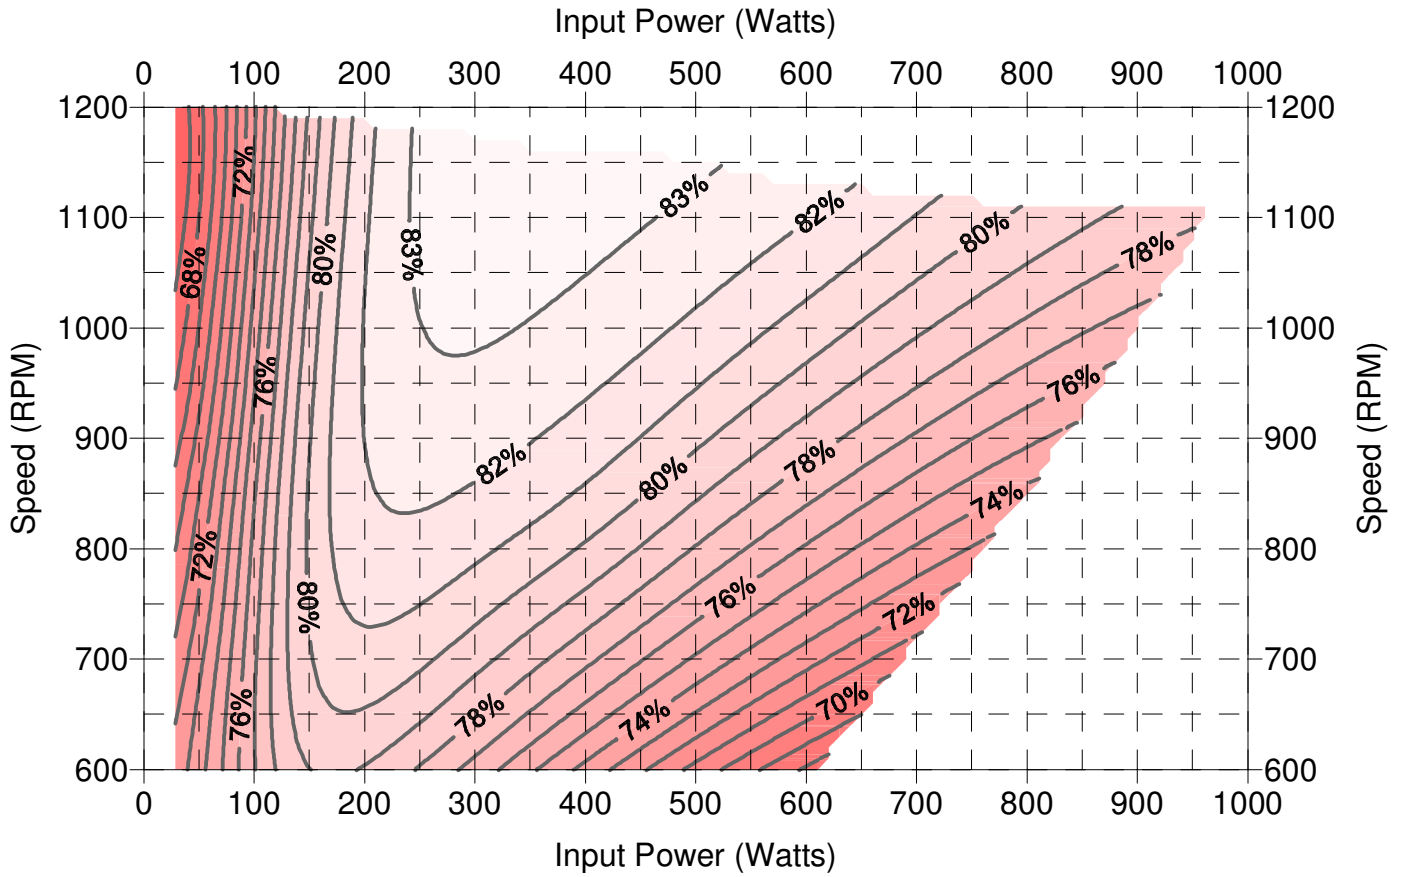

# X13 1HP 230V Efficiency Map